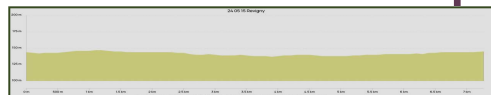

SAMEDI 4 MAI 2024

Ce n'est plus la fête du travail, mais les accompagnateurs ne sont pas disponibles !

MERCREDI 8 MAI 2024

Marche douce de 7,4 Km avec JPy (dénivelé + 124 m) à **LIGNY-EN-BARROIS**. Départ de la marche à 14 h 00 sur le parking de la piscine. Renseignements: tél. 06.32.26.09.04.

SAMEDI 11 MAI 2024

Marche de 9,4 Km avec Marie-Françoise (dénivelé + 197 m) à **RESSON**. Départ de la marche à 14 h 00 devant l'église. Renseignements: tél. 06.77.22.73.34.

MERCREDI 15 MAI 2024

Sortie sur la journée à **REVIGNY** et **VELORAIL** avec JPy. Départ de la marche de 7,3 km à 9 h 30 sur le parking de l'Hôtel de Ville. Renseignements: tél. 06.32.26.09.04.