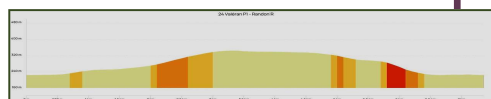

MERCREDI 8 MAI 2024

Marche douce de 7,4 Km avec JPy (dénivelé + 124 m) à **LIGNY-EN-BARROIS**. Départ de la marche à 14 h 00 sur le parking de la piscine. Renseignements: tél. 06.32.26.09.04.