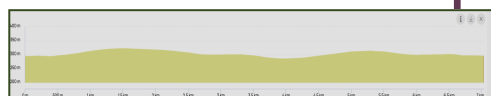

SAMEDI 11 MAI 2024

Marche de 9,4 Km avec Marie-Françoise (dénivelé + 197 m) à **RESSON**. Départ de la marche à 14 h 00 devant l'église. Renseignements: tél. 06.77.22.73.34.

MERCREDI 15 MAI 2024

Sortie sur la journée à **REVIGNY** et **VELORAIL** avec JPy. Départ de la marche de 7,3 km à 9 h 30 sur le parking de l'Hôtel de Ville. Renseignements: tél. 06.32.26.09.04.

SAMEDI 18 MAI 2024

Marche douce de 7 Km avec Jean-Claude (dénivelé + 62 m) à **LAVALLEE**. Départ de la marche à 14 h 00 devant l'église. Renseignements: tél. 06.79.01.63.31.

MERCREDI 22 MAI 2024

Marche douce de 7,5 Km avec JPV (dénivelé + 144 m) à **GIVRAUVAL**. Départ de la marche à 14 h 00 devant la mairie. Renseignements: tél. 06.11.45.57.44.