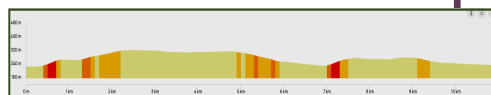

SAMEDI 20 AVRIL 2024

Marche de 10,9 Km avec Jean-Claude (dénivelé + 168 m) à **LEROUVILLE**. Départ de la marche à 14 h 00 sur la parking de la mairie. Renseignements: tél. 06.79.01.63.31.

MERCREDI 24 AVRIL 2024

Sortie sur la journée. Marche douce de 6,4 Km avec JPV (dénivelé + 64 m) à **STENAY**. Départ de la marche à 13 h 45 devant le Musée de la Bière. Renseignements: tél. 06.11.45.57.44.

SAMEDI 27 AVRIL 2024