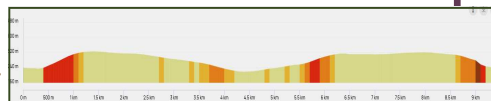

SAMEDI 4 MAI 2024

Ce n'est plus la fête du travail, mais les accompagnateurs ne sont pas disponibles !

MERCREDI 8 MAI 2024

Marche douce de 7,4 Km avec JPy (dénivelé + 124 m) à **LIGNY-EN-BARROIS**. Départ de la marche à 14 h 00 sur le parking de la piscine. Renseignements: tél. 06.32.26.09.04.

SAMEDI 11 MAI 2024

Marche de 9,4 Km avec Marie-Françoise (dénivelé + 197 m) à **RESSON**. Départ de la marche à 14 h 00 devant l'église. Renseignements: tél. 06.77.22.73.34.

MERCREDI 15 MAI 2024

Sortie sur la journée à **REVIGNY** et **VELORAIL** avec JPy. Départ de la marche de 7,3 km à 9 h 30 sur le parking de l'Hôtel de Ville. Renseignements: tél. 06.32.26.09.04.