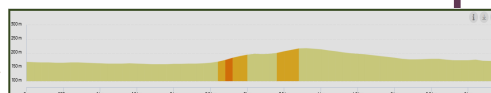

MERCREDI 24 AVRIL 2024

Sortie sur la journée. Marche douce de 6,4 Km avec JPV (dénivelé + 64 m) à **STENAY**. Départ de la marche à 13 h 45 devant le Musée de la Bière. Renseignements: tél. 06.11.45.57.44.